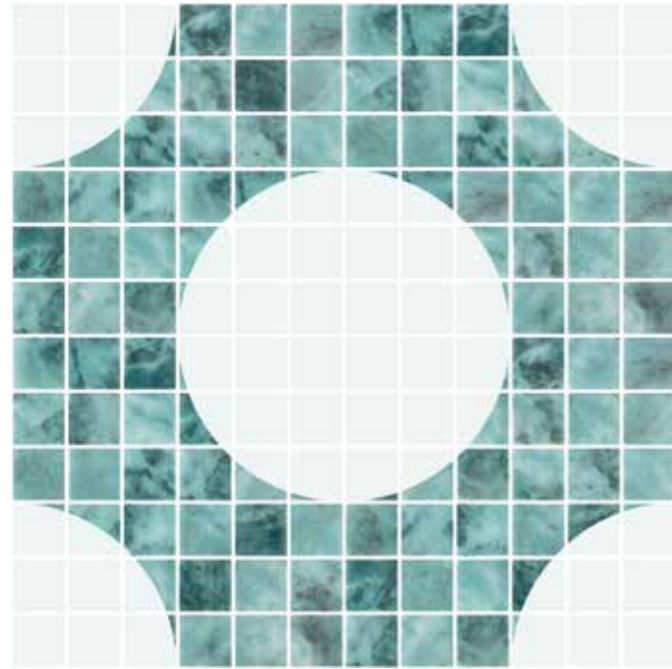

La plus grande révolution technologique et de design pour amplifier les possibilités de décoration avec la mosaïque de verre d'ONIX.

ONIX accroît les possibilités pour créer des piscines exclusives avec des décors modulaires extraordinaires, très personnels et facilement combinables avec d'autres produits d'ONIX, permettant une décoration intégrale et d'un haut niveau de design de l'espace extérieur.