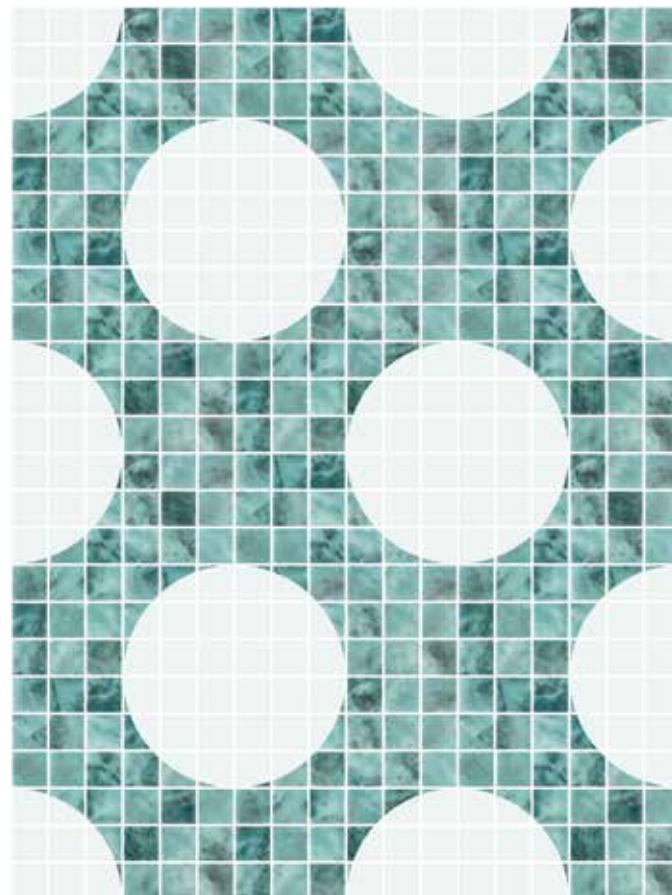

472

Sheet	5,5 mm - 0.216" Thickness	622x622 mm - 24.48"x24.48"
Box	8 Sheets	0,78 m² - 8.39 sqft

Repeated module.