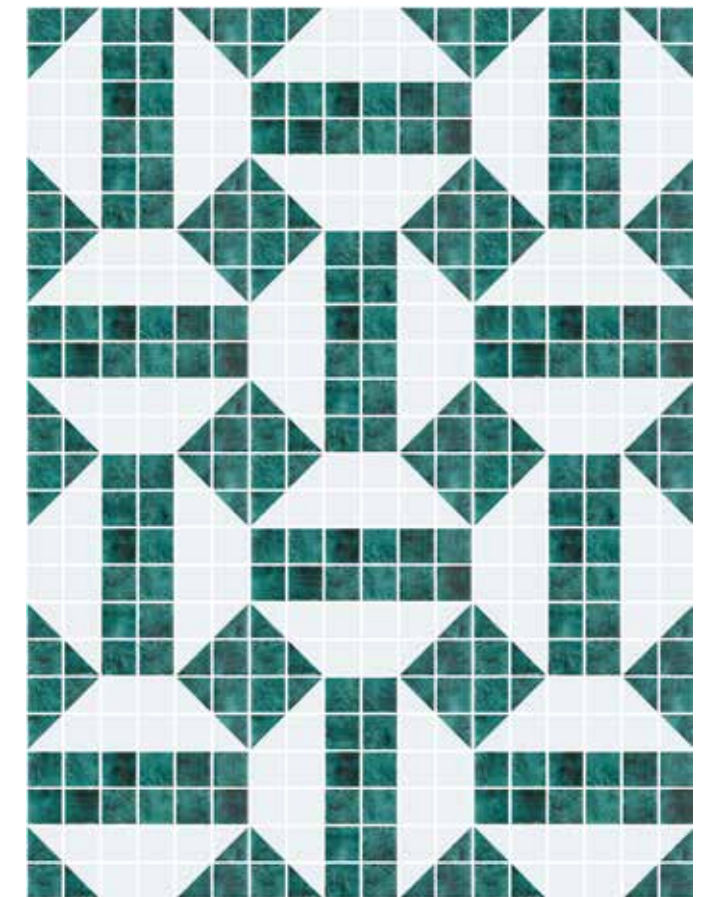

Penta Arrecife Emerald, Penta 50103.

Sheet	5,5 mm - 0.216" Thickness	622x622 mm - 24.48"x24.48"
Box	8 Sheets	0,78 m² - 8.79 sqft

Repeated module.