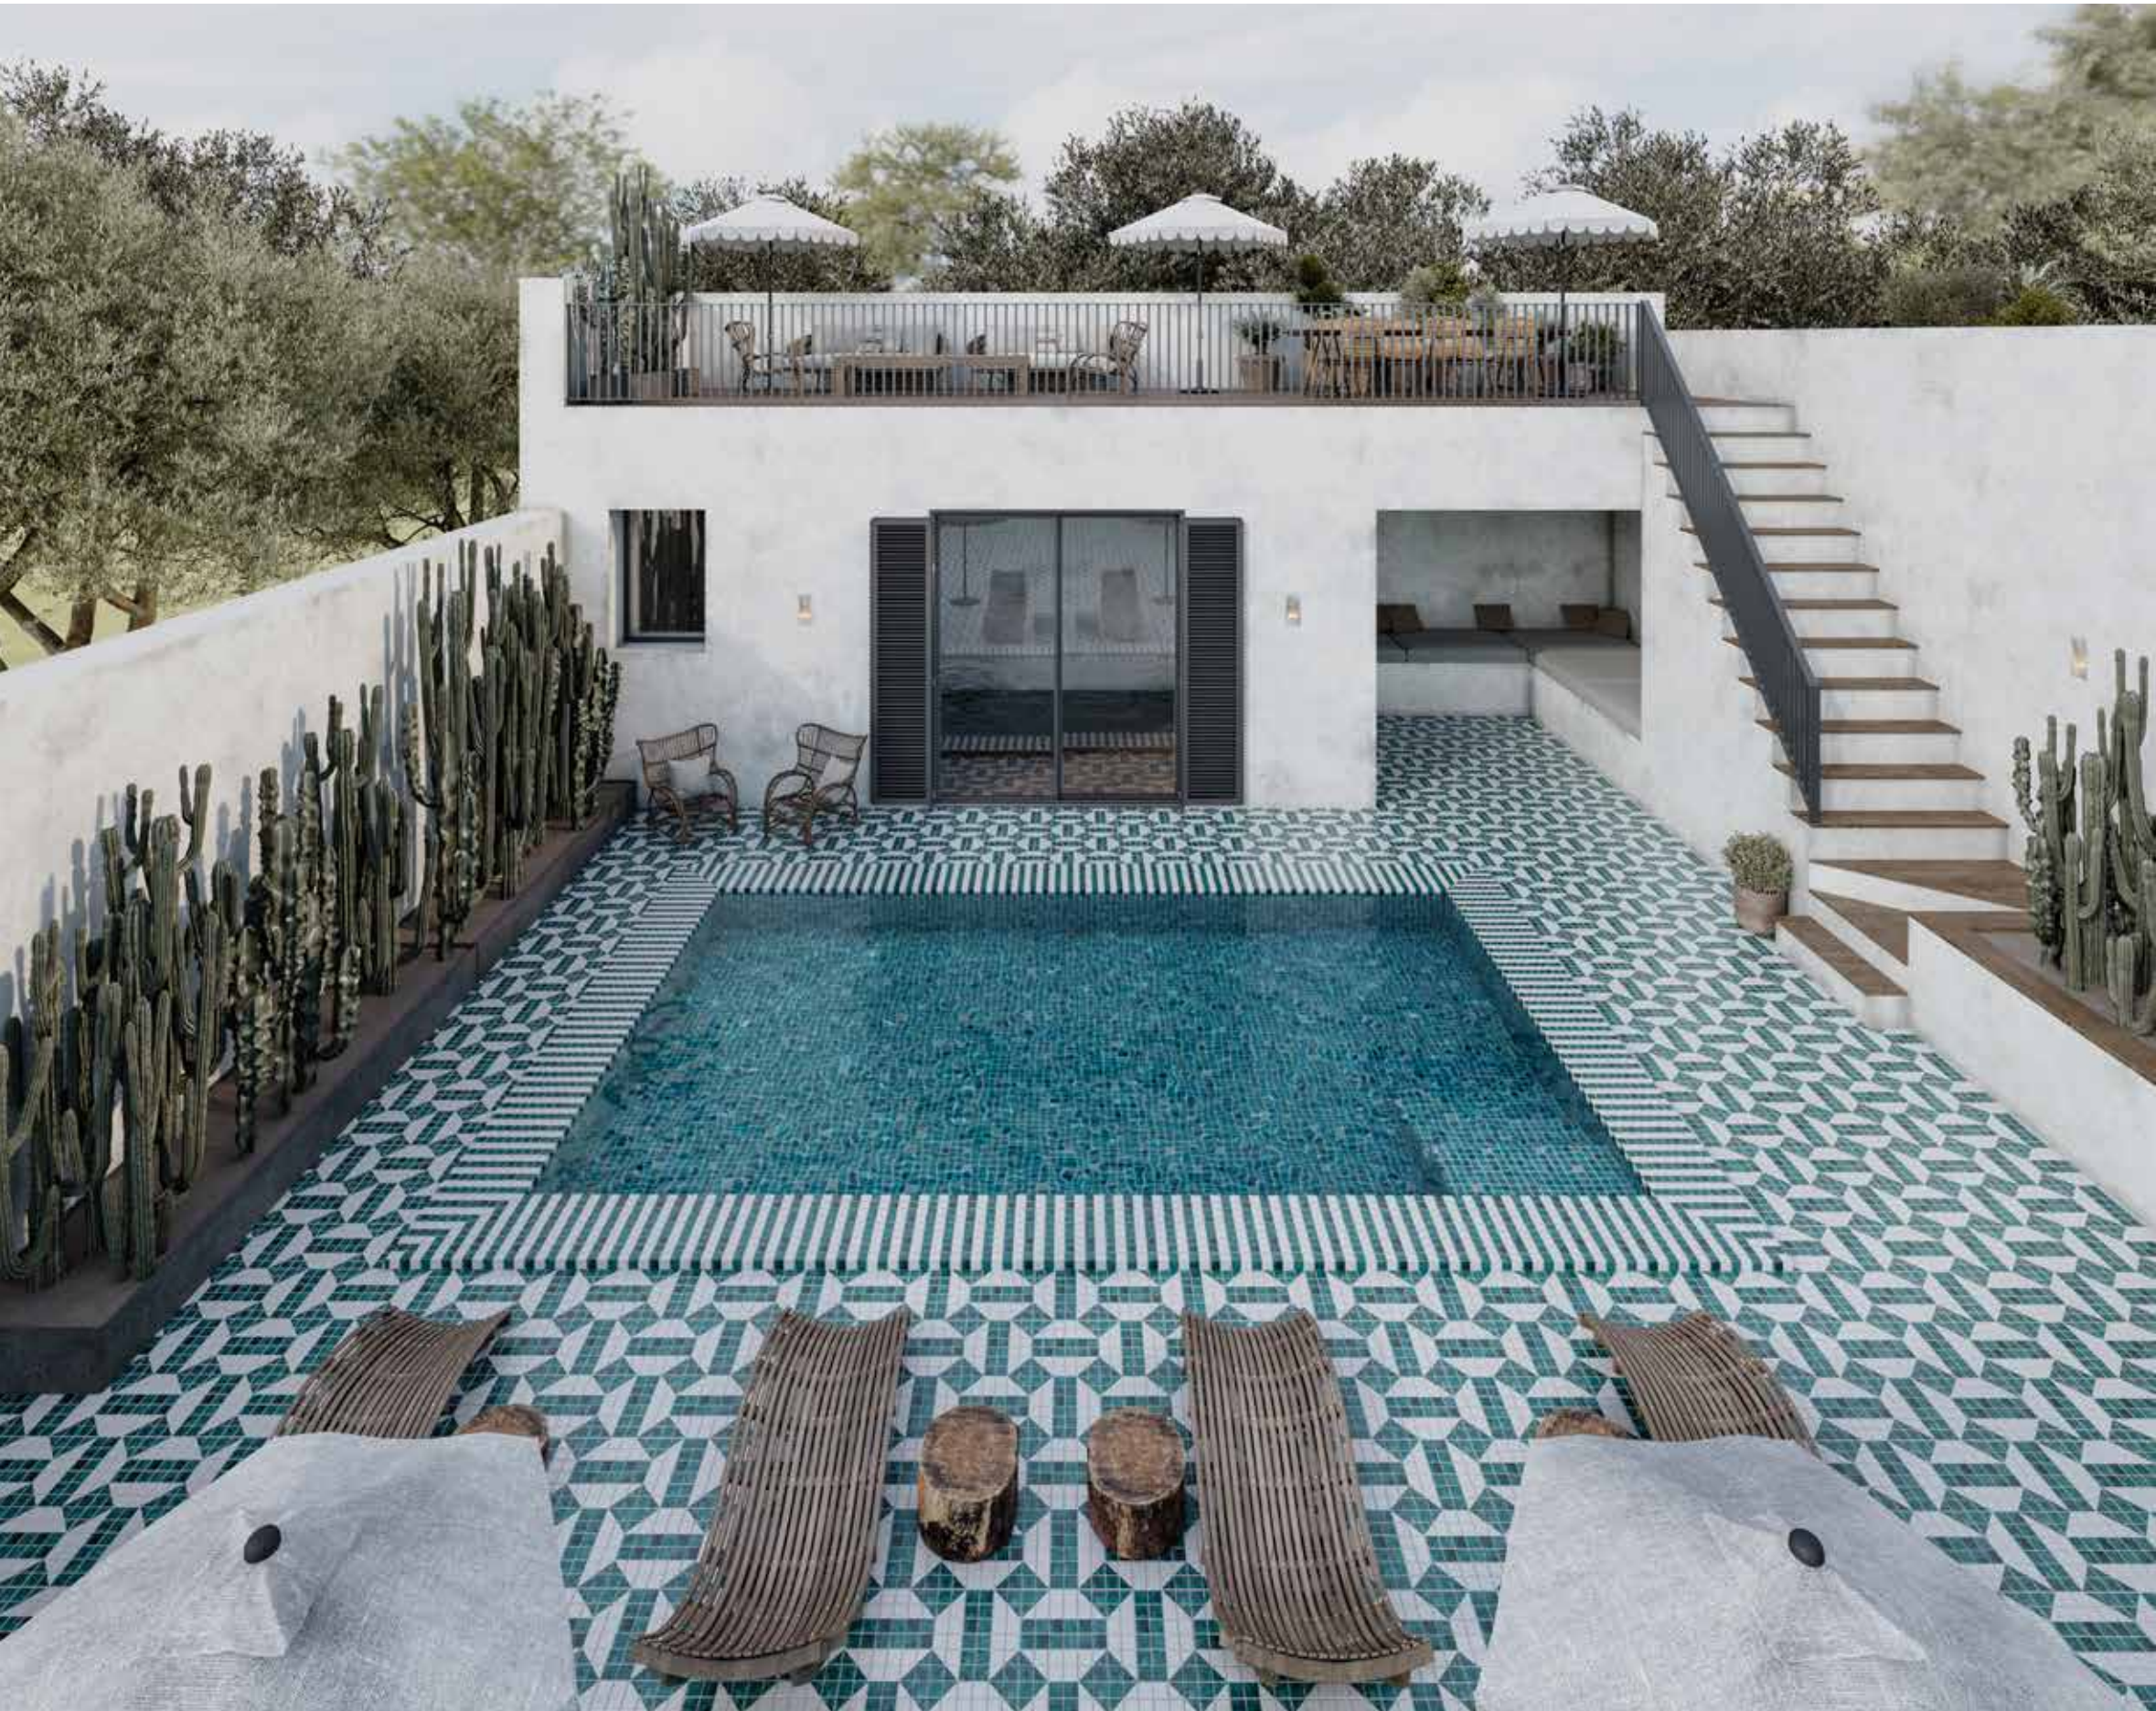

Penta Medina 472