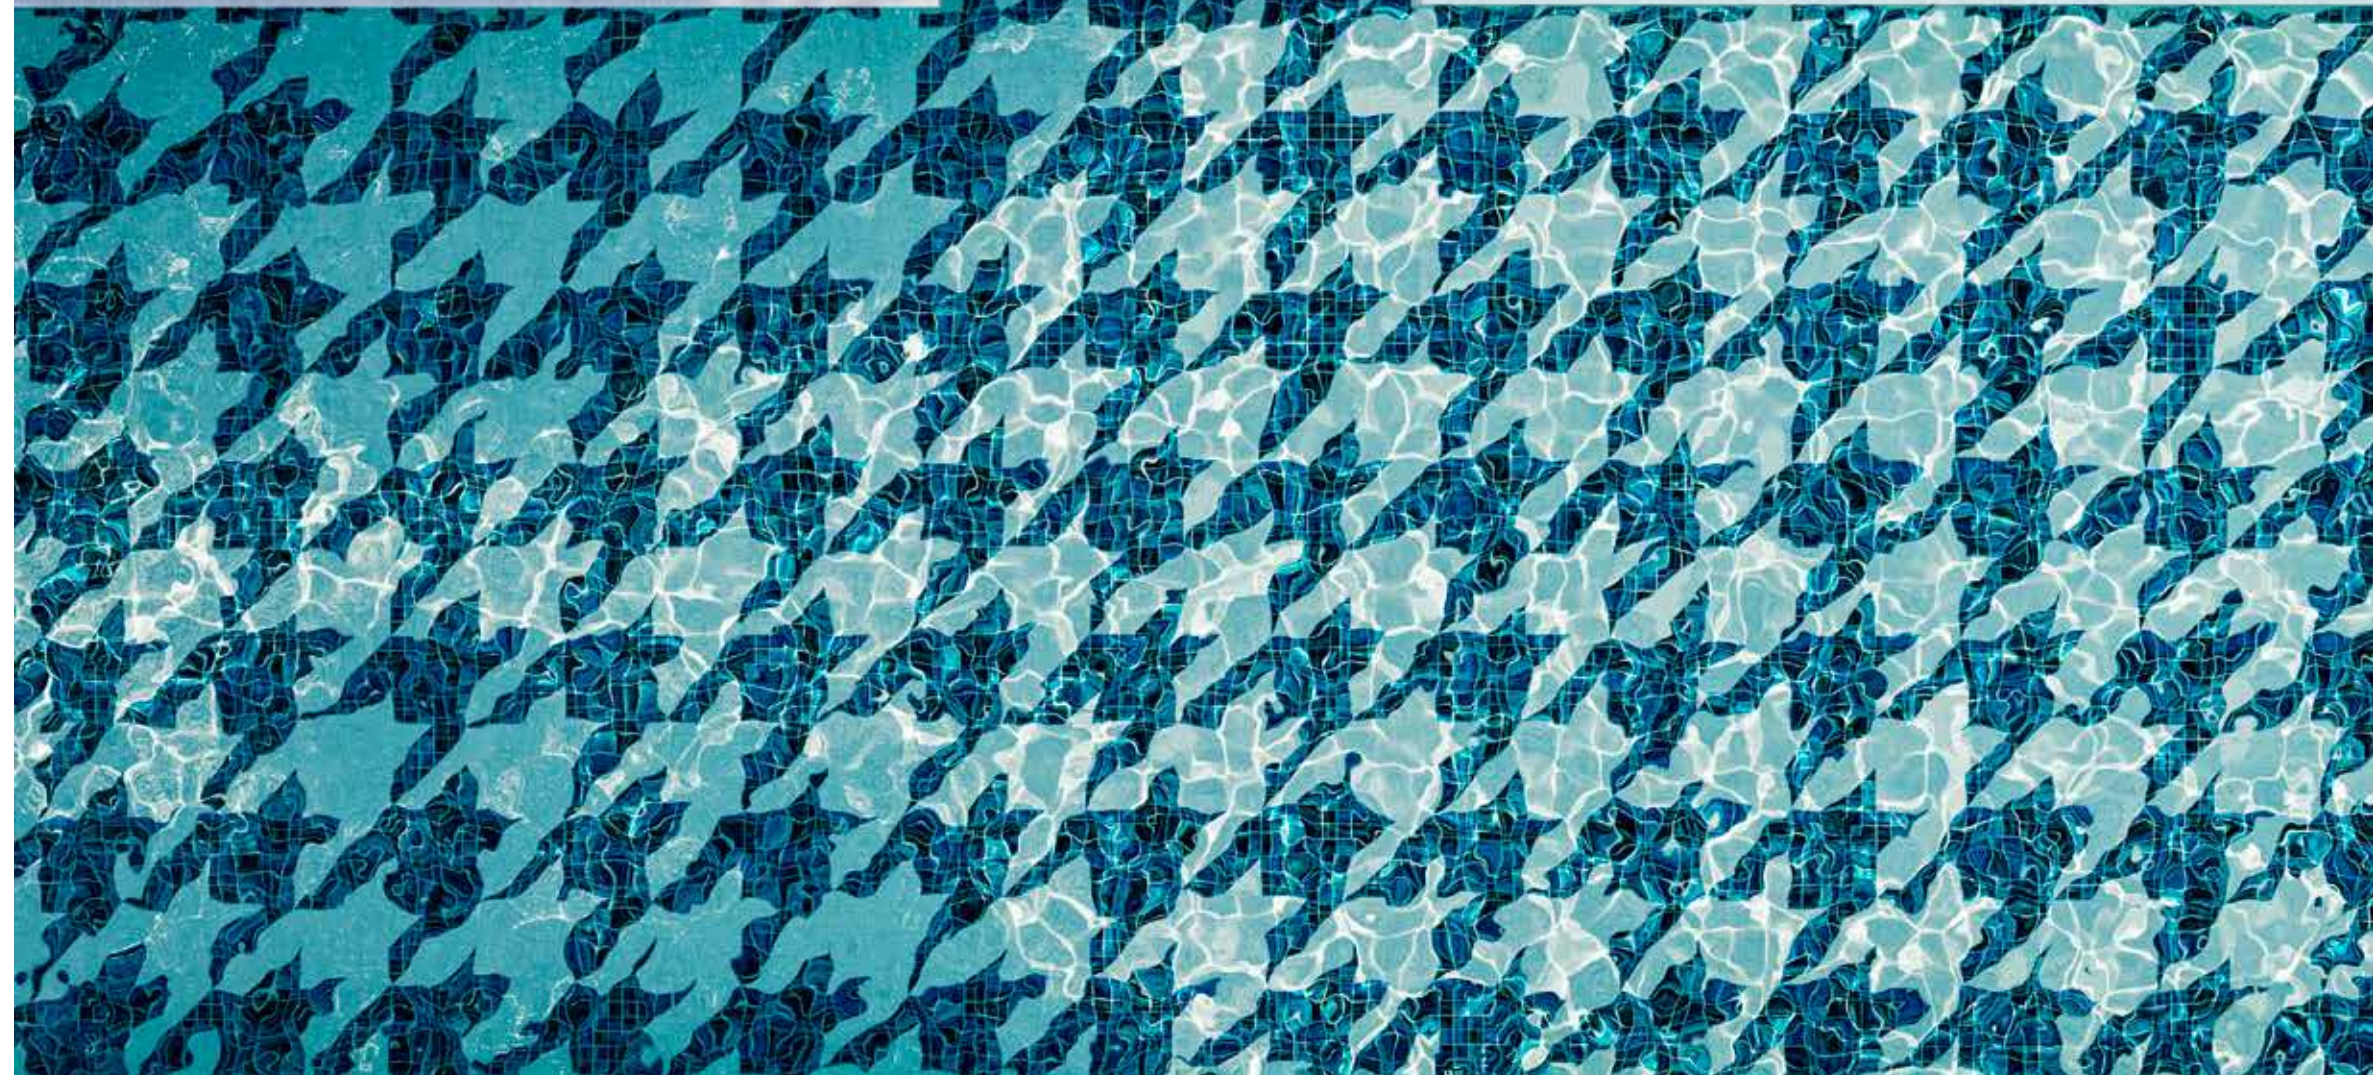

472

Sheet 5,5 mm - 0.216" Thickness 622x622 mm - 24.48"x24.48"
Box 8 Sheets 0,78m² - 8.39 sqft

Repeated module.