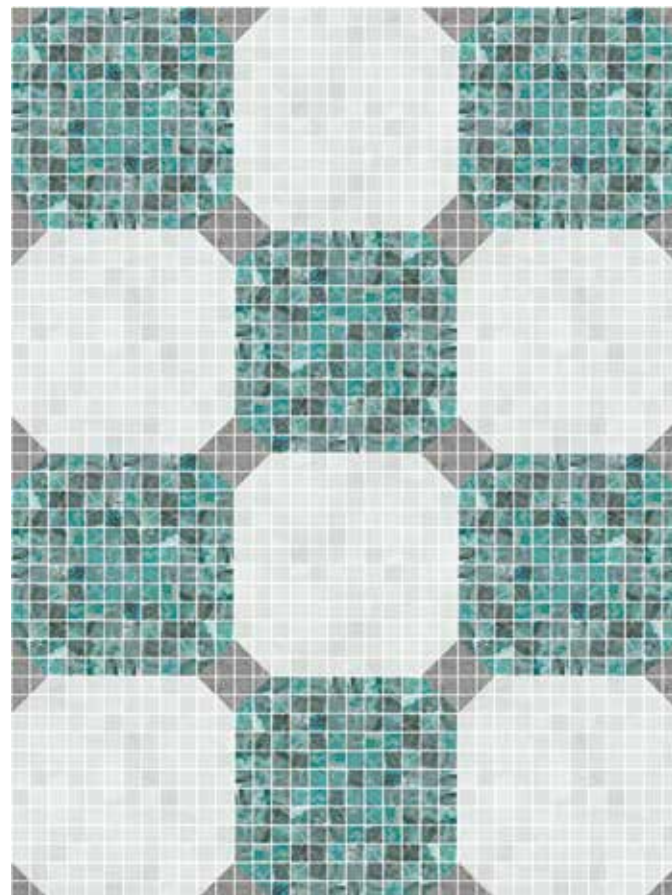

Sheet	5,5 mm - 0.216" Thickness	1244x1244 mm - 48.98"x48.98"
Box	8 Sheets	0,78 m² - 8.39 sqft

Repeated module.