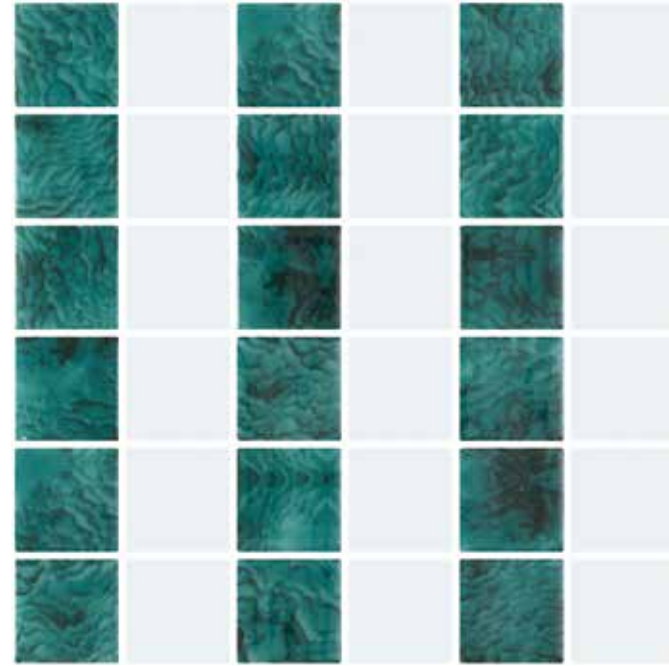

Penta Lyny
Penta Arrecife Emerald, Penta 50103.

472

Sheet 5,5 mm - 0.216" Thickness 311x311 mm - 12.24"x12.24"
Box 10 Sheets 0,098 m² - 1.054 sqft