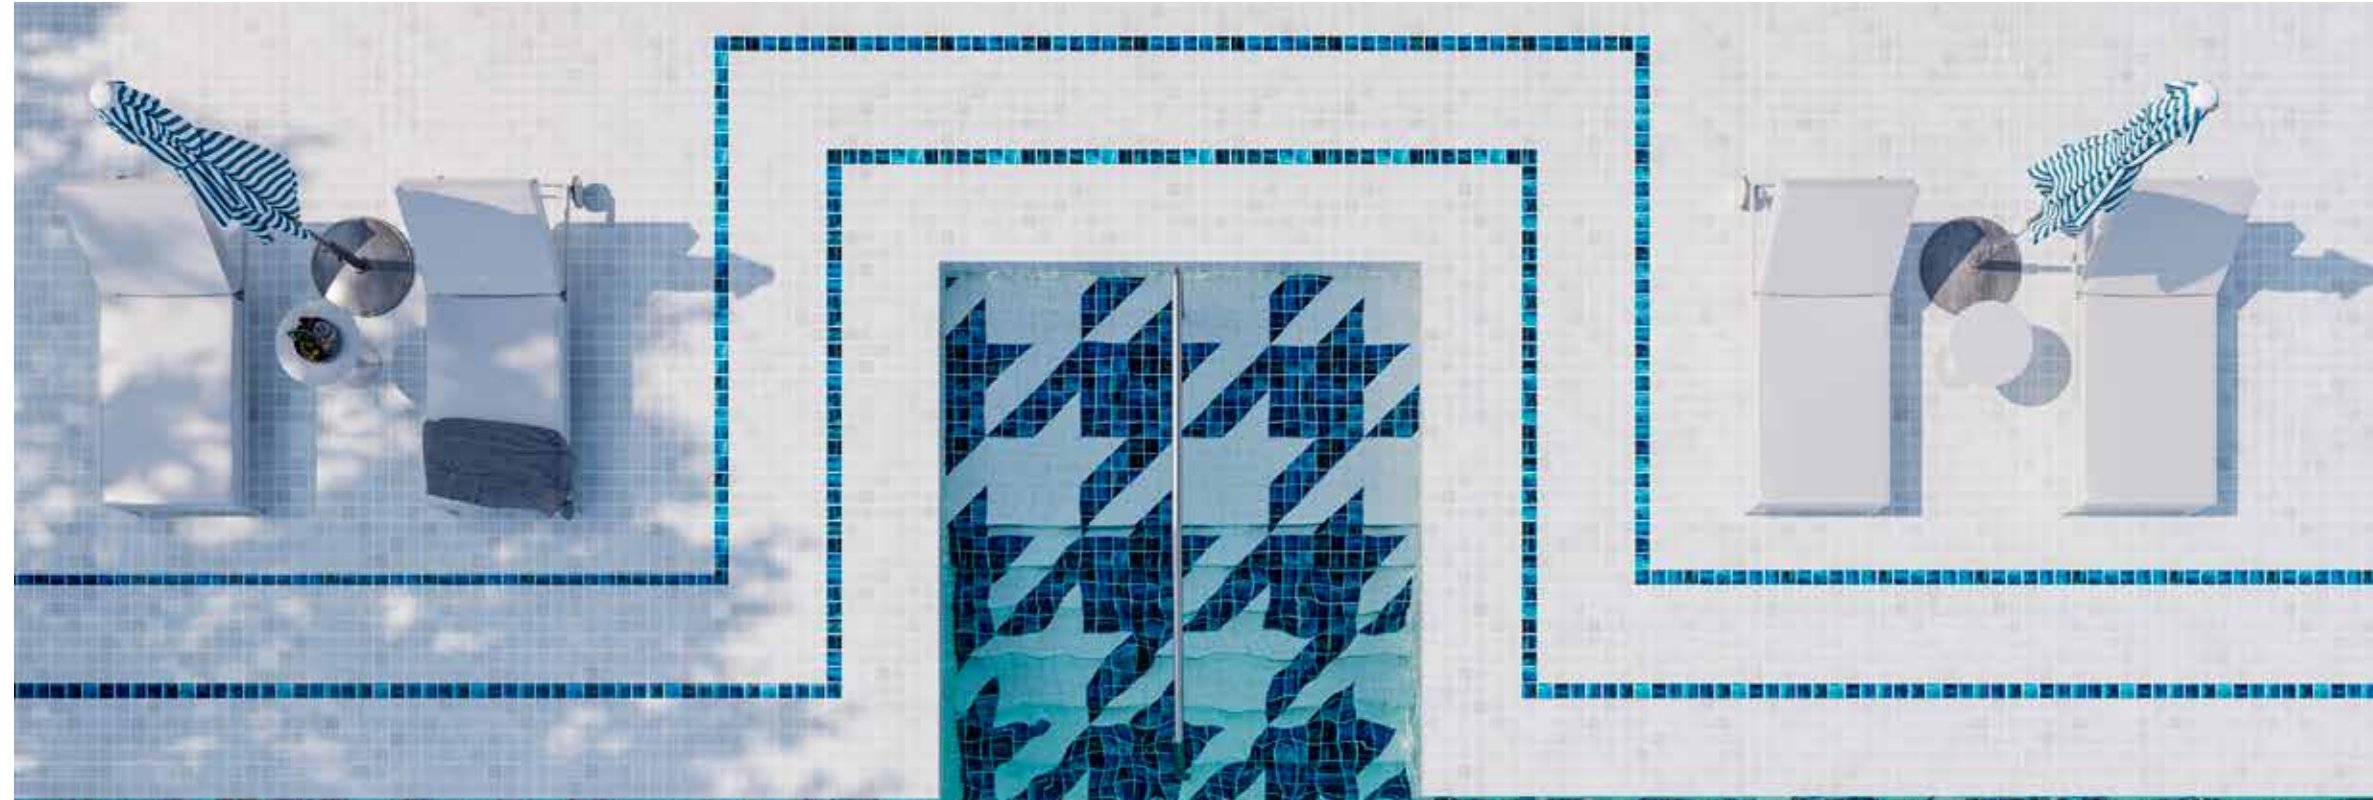

472

Sheet 5,5 mm - 0.216" Thickness 622x622 mm - 24.48"x24.48"
Box 8 Sheets 0,78m² - 8.39 sqft

Repeated module.