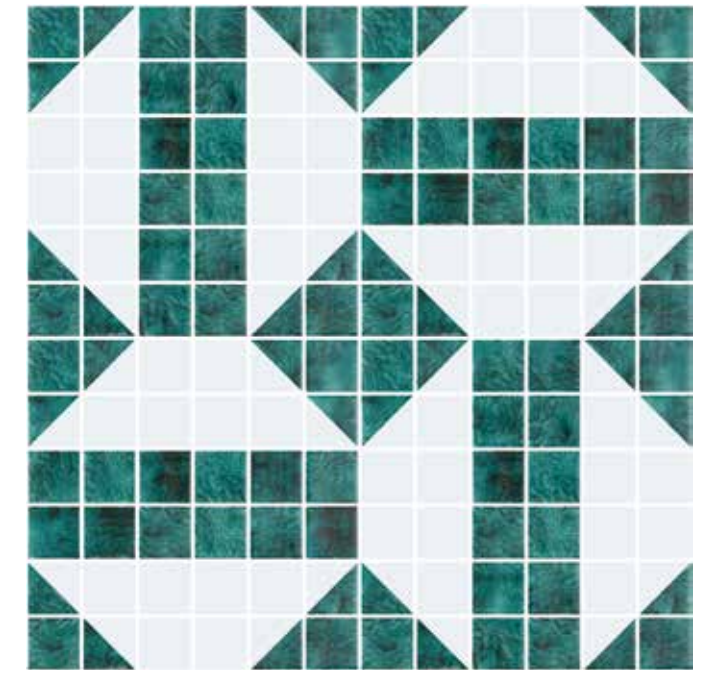

Penta Medina 472