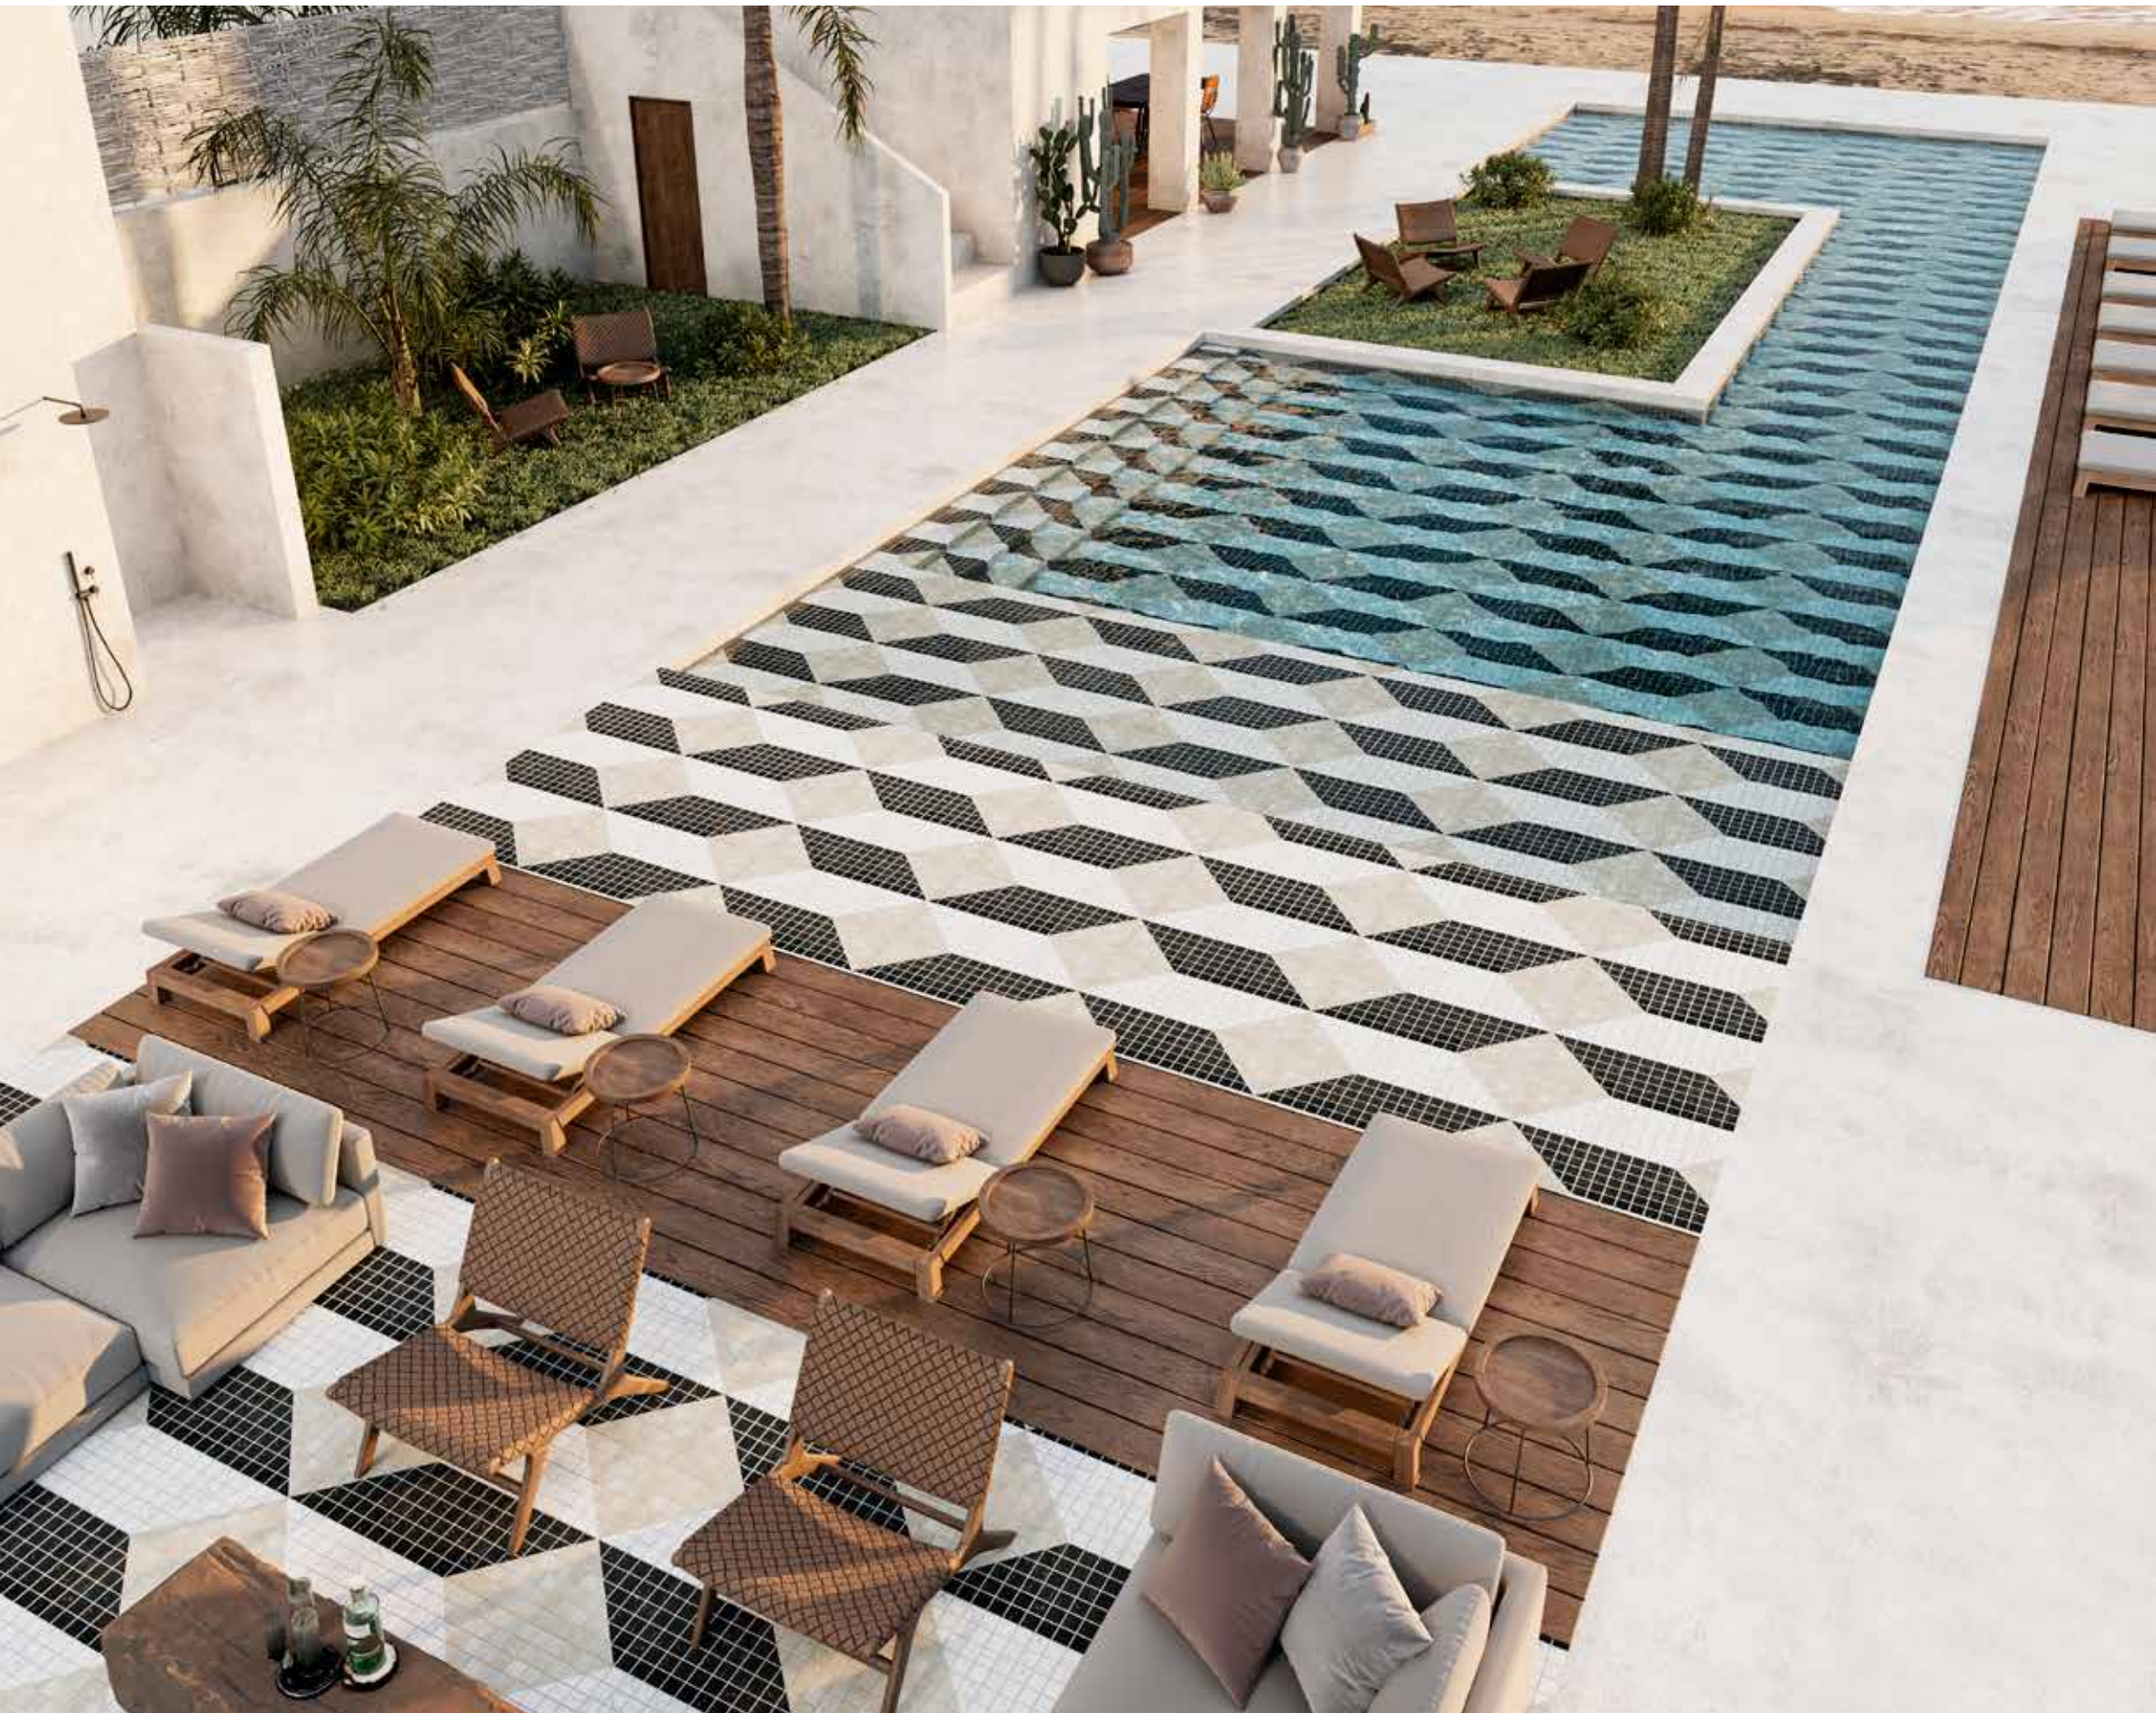

Penta Siena 472

Penta Nero Calatorao Matte, Penta Venato White Matte,
Penta Cream Matte.

Sheet	5,5 mm - 0.216" Thickness	622x1866 mm - 73.46"x73.46"
Box	6 Sheets	0,59 m² - 6.35 sqft