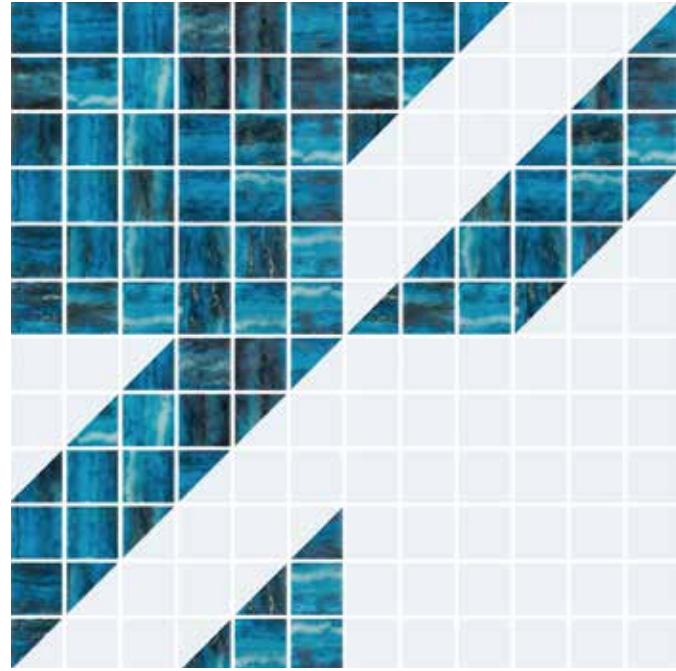

Repeated module.

Penta Siena 472 

Penta Nero Calatorao Matte, Penta Venato White Matte,
Penta Cream Matte.

Sheet	5,5 mm - 0.216" Thickness	622x1866 mm - 73.46"x73.46"
Box	6 Sheets	0,59 m ² - 6.35 sqft

Penta Houndstooth
Penta Ebure, Penta 50103.