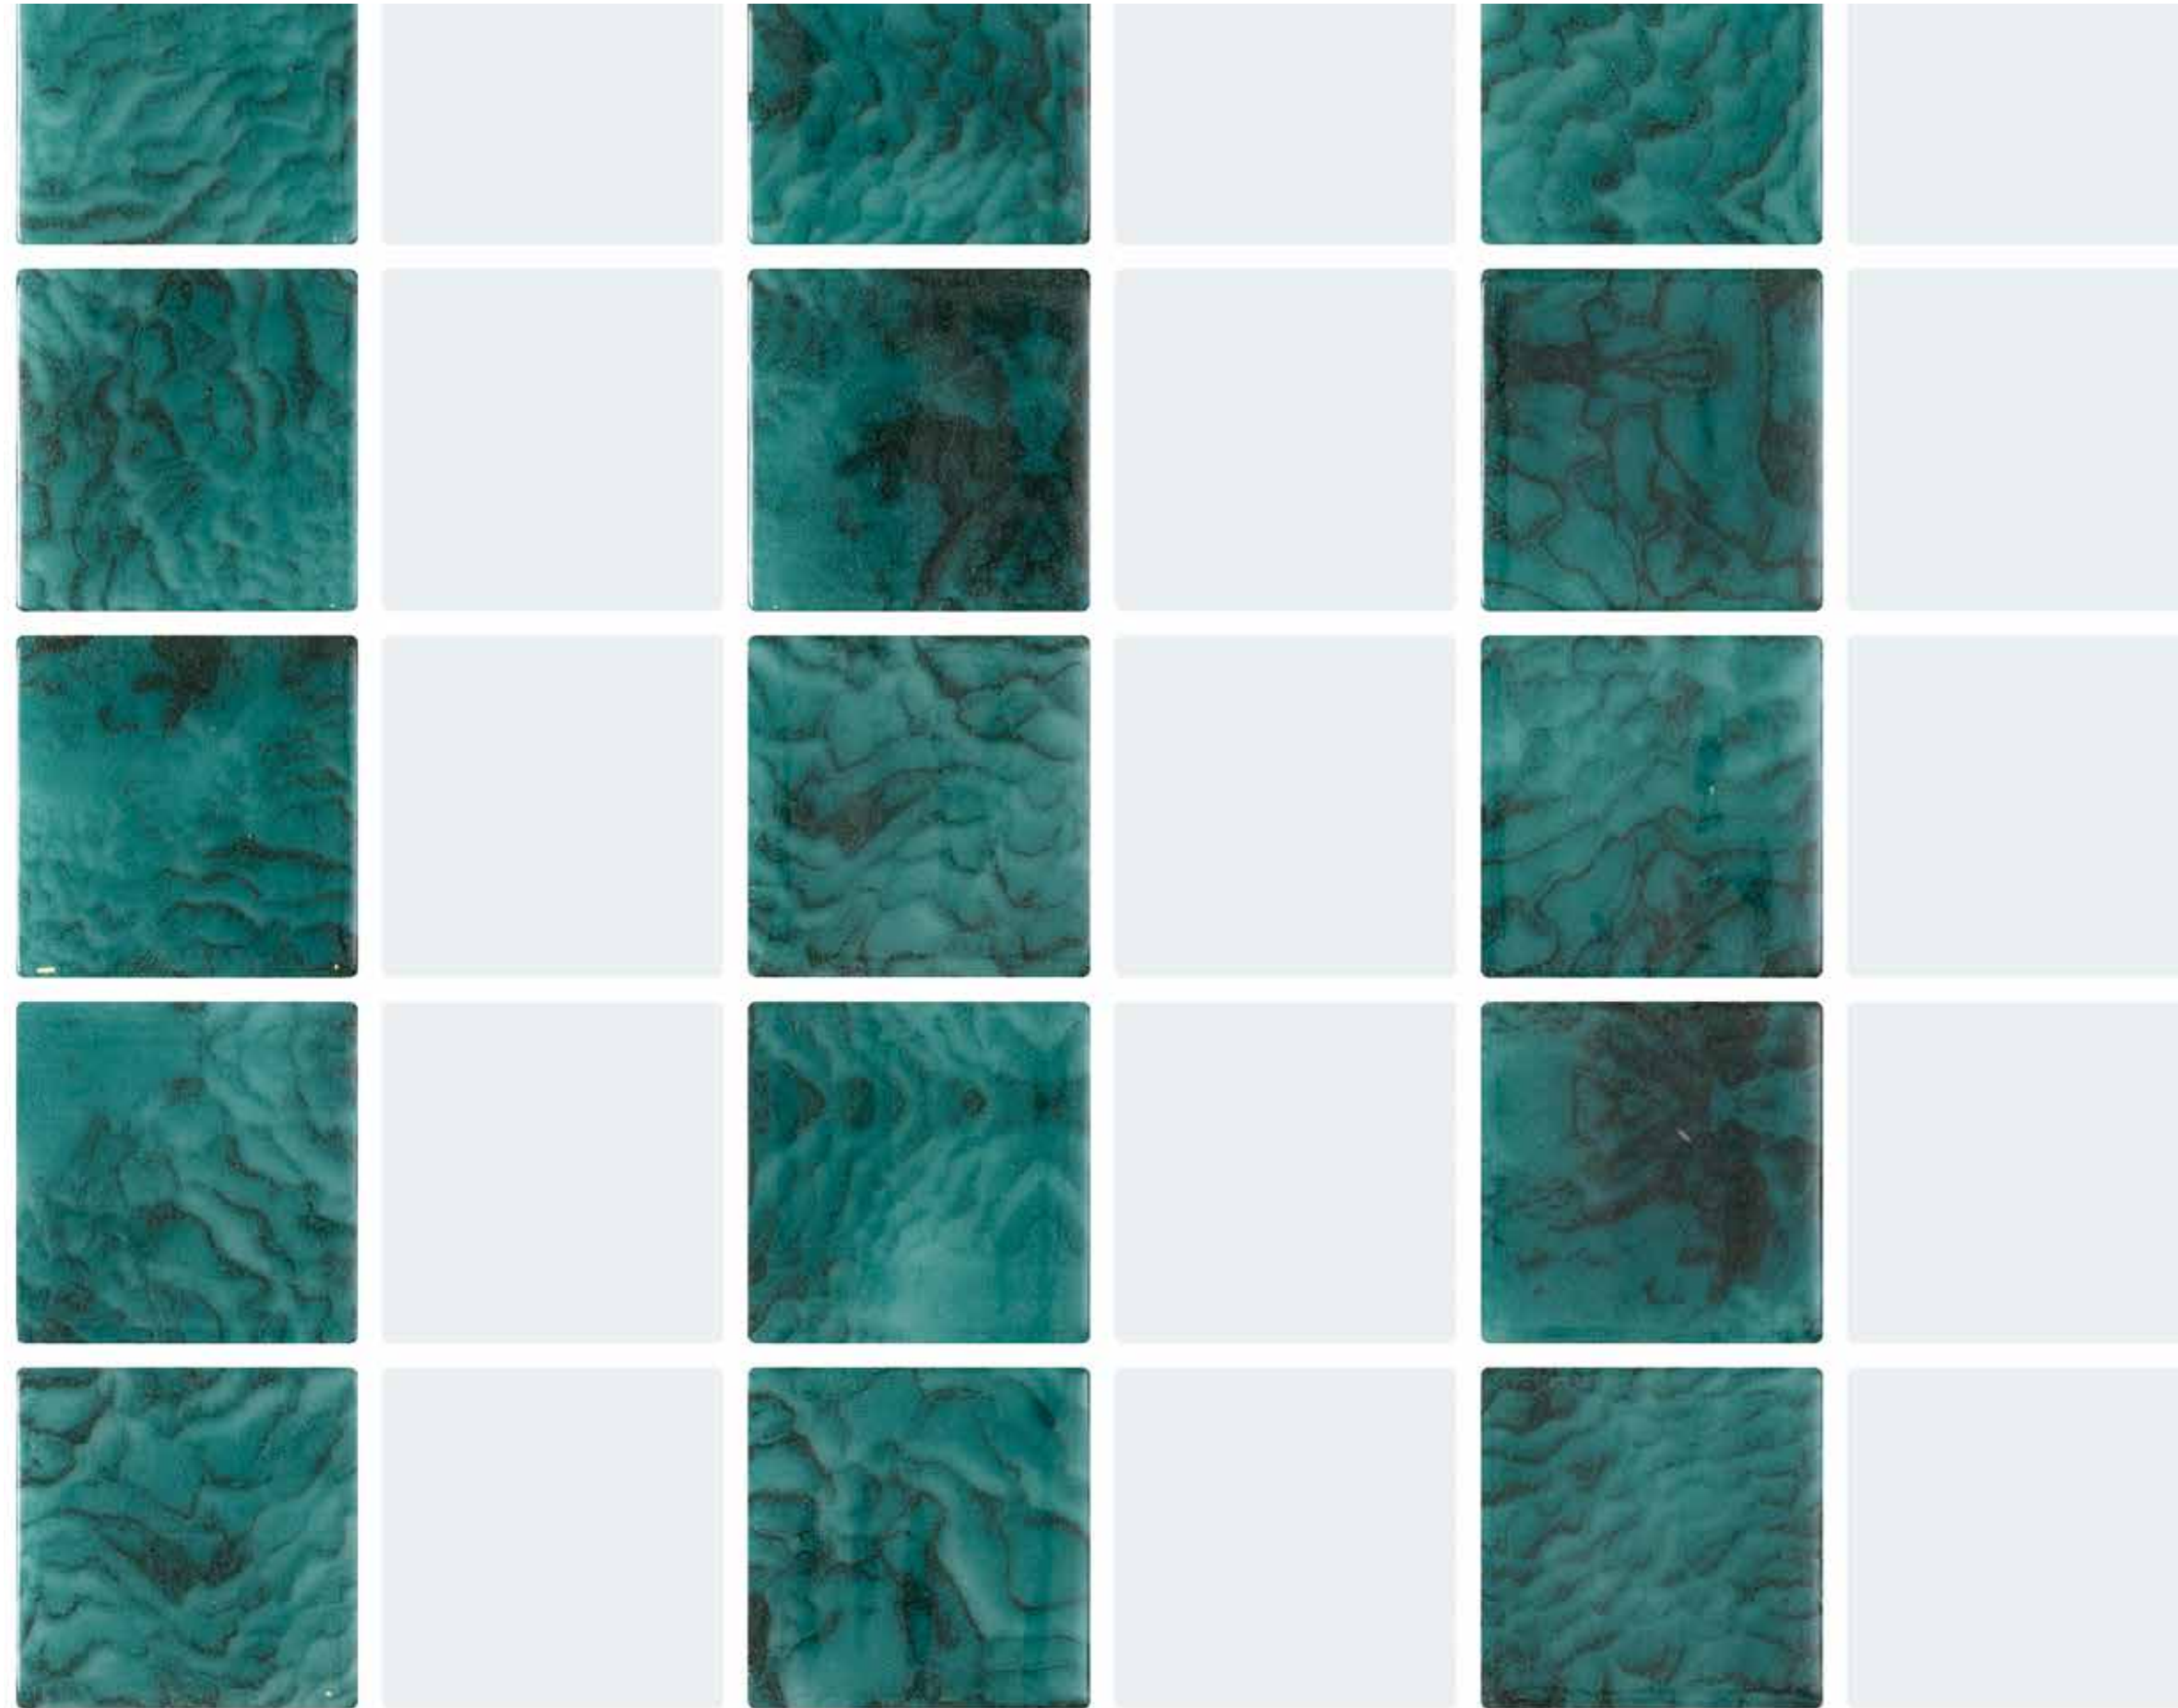

472

Sheet 5,5 mm - 0.216" Thickness 311x311 mm - 12.24"x12.24"
Box 10 Sheets 0,098 m² - 1.054 sqft

472

Sheet 5,5 mm - 0.216" Thickness 311x311 mm - 12.24"x12.24"
Box 8 Sheets 0,078 m² - 8.39 sqft