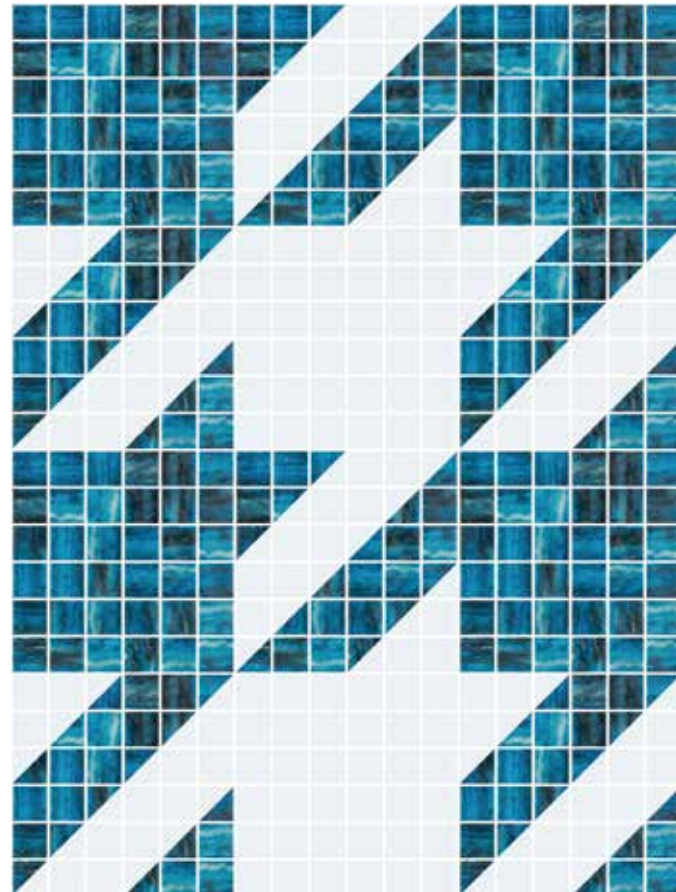

472

Sheet 5,5 mm - 0.216" Thickness 622x622 mm - 24.48"x24.48"
Box 8 Sheets 0,78m² - 8.39 sqft

Repeated module.