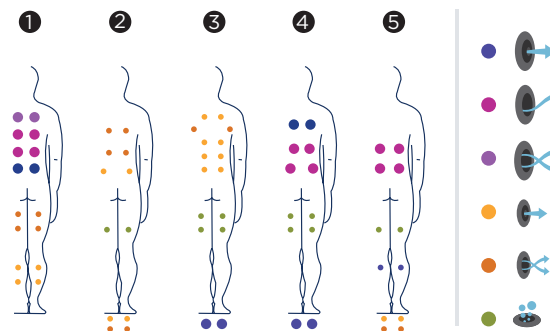

Optioneel: