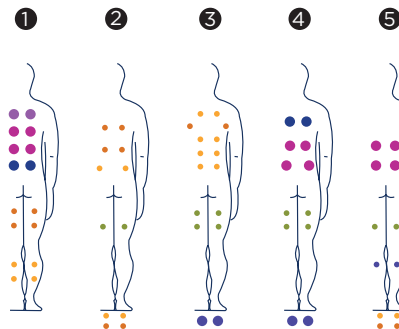

NICE

Das Spa-Modell Nice wurde ersonnen, um eine kräftige Massage mit einer exzellenten Ergonomie zu kombinieren. Es handelt sich um einen Spa mit 5 Plätzen, der einen Liegeplatz mit 4 bequemen Sitzen kombiniert.

Verbringen Sie die besten Momente mit Familie, Partner oder Freunden mit diesem leistungsstarken Spa, ausgestattet mit 3 leistungsstarken Pumpen, die 54 Jets und 12 Hydromassagejets versorgen.

Positionen: 5 (4 /1)

Dimensionen: 216 x 216 x 90

Option: