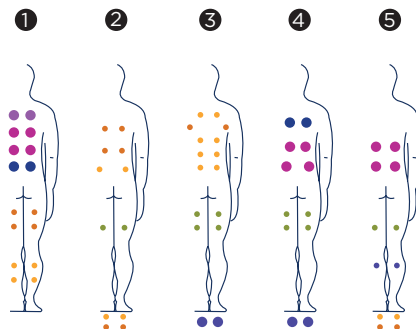

NICE

Le spa Nice a été conçu pour offrir un puissant massage et dispose d'une excellente ergonomie. Il s'agit d'un spa de 5 places, qui combine une chaise longue et quatre sièges confortables.

Partagez vos meilleurs moments en famille, en couple ou entre amis avec ce spa équipé de trois pompes puissantes qui alimentent 54 jets et 12 buses de soufflage intégrés.

Positions: 5 (4 / 1

Dimensions: 216 x 216 x 90

Option: