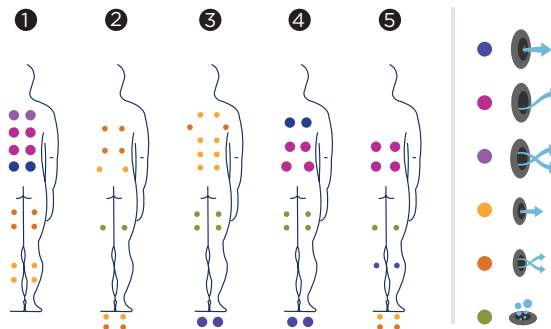

NICE

La spa Nice dispone di 5 posizioni. Al suo interno si trovano un lettino e quattro sedili totalmente equipaggiati.

Le sue posizioni ergonomiche dispongono di un totale di 54 jet di massaggio, 2 cascate e 12 iniettori d'aria. Un circuito completo di idromassaggio pensato per i clienti più esigenti.

Posizioni: 5 (4 / 1)

Misure: 216 x 216 x 90

Opzionale: