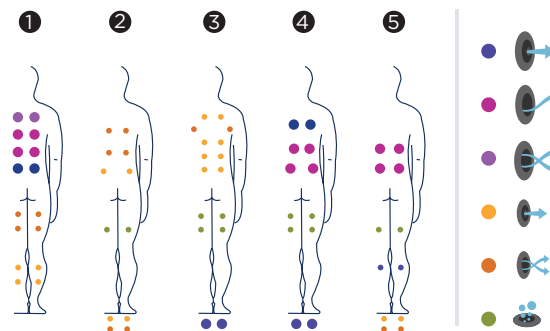

NICE

El Spa Nice dispone de 5 posiciones. En su interior dispone de una tumbona así como cuatro asientos totalmente equipados.

Sus ergonómicas posiciones, disponen de un total de 54 jets de masaje, 2 cascadas así como 12 inyectores de aire. Un completo circuito de hidromasaje diseñado para los clientes más exigentes.

Posiciones: 5 (4 /1)

Medidas: 216 x 216 x 90

Opcional: