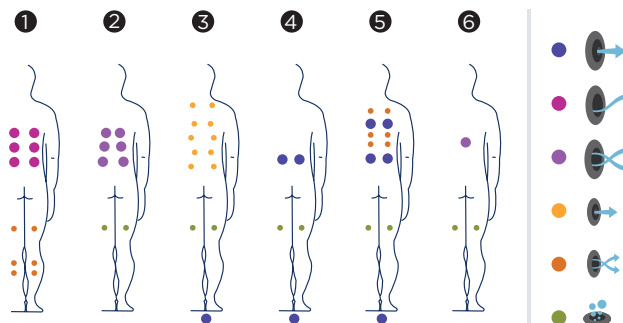

FUTURA 40

Es handelt sich um einen Spa für sechs Personen mit einer beeindruckenden Liege, auf der die angenehmsten Massagen möglich sind.

Der Spa verfügt im gesamten Innenraum über 42 hydrotherapeutische Jets und 10 Luftinjektoren, damit in allen Positionen ein kompletter Massagezyklus geboten werden kann.

Positionen: 6 (5 / 1)

Dimensionen: 216 x 198 x 90