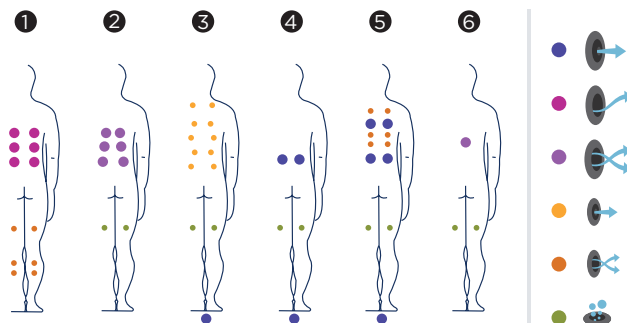

FUTURA 40

È una spa a 6 posti con un impressionante lettino progettato per ricevere il più piacevole dei massaggi.

La spa dispone di 42 jet idroterapeutici e di 10 iniettori d'aria distribuiti su tutta la superficie interna per offrire, in qualsiasi posizione, il circuito di massaggi più completo.

Posizioni: 6 (5 / 1)

Misure: 216 x 198 x 90