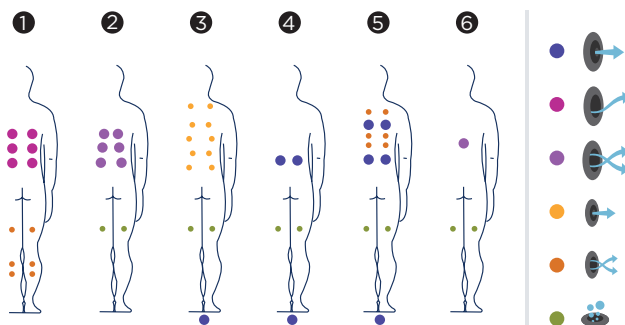

FUTURA 40

Es un spa de 6 plazas con una impresionante tumbona diseñada para recibir el más placentero de los masajes.

El spa dispone de 42 jets hidroterapéuticos y 10 inyectores de aire, distribuidos por todo su interior para prestar en todas sus posiciones el más completo circuito de masajes.

Posiciones: 6 (5 / 1)

Medidas: 216 x 198 x 90

Opcional: