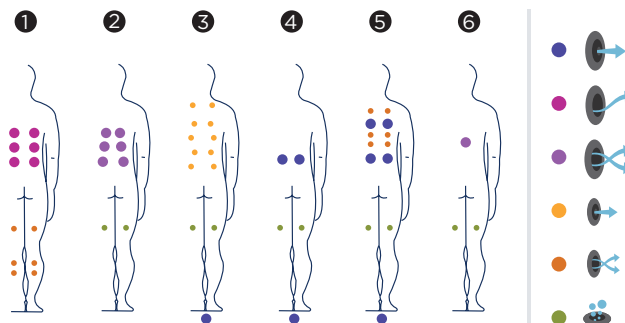

FUTURA 40

Ce spa de 6 places est doté d'une position allongée impressionnante conçue pour recevoir le plus agréable des massages.

Le spa dispose de 42 jets hydrothérapeutiques et 10 injecteurs d'air, répartis partout à l'intérieur afin d'offrir le circuit de massage le plus complet dans toutes ses positions.

Positions: 6 (5 / 1)

Dimensions: 216 x 198 x 90