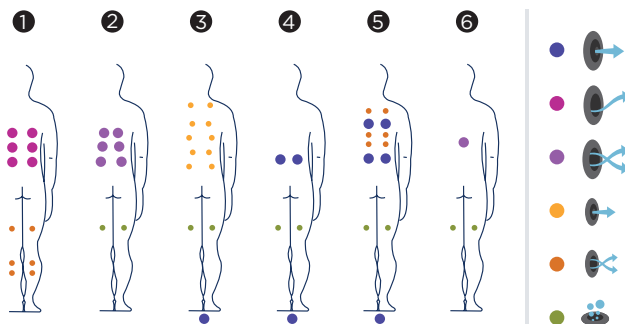

FUTURA 40

Deze spa voor zes personen heeft een indrukwekkende ligplaats voor de heerlijkste massages.

De spa biedt 42 hydrotherapiejets en 10 luchtinjectoren verspreid over de kuip zodat u optimaal kunt genieten van het massagecircuit, waar u ook zit.

Posities: 6 (5 / 1)

Afmetingen: 216 x 198 x 90

Optioneel: