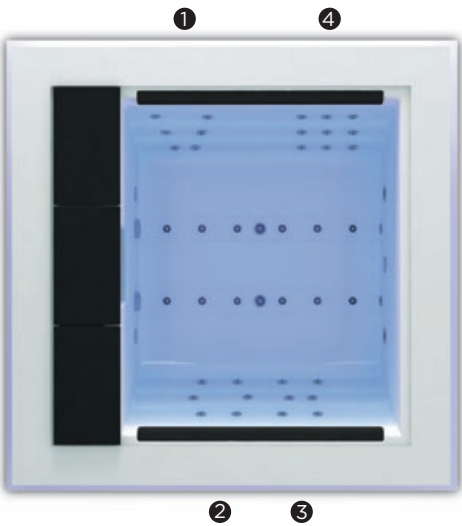

NOVEDAD
2018

ORIGAMI

El nuevo Spa Origami. Un diseño que parte de las artes de la cultura japonesa, que busca un momento íntimo, de calma y paciencia.

Las formas del mueble favorecen la expresividad y la liberación emocional, así como la relajación en su interior.

Posiciones: 4

Medidas: 231 x 231 x 78

- SILENT PUMP
- ENERGY SAVING COVER
- Ecospa
- re|o|x IMPACTSYSTEM
- COLOUR SENSE
- ULTRAVIOLET TREATMENT
- Aroma therapy
- METALLIC structure
- BCN DESIGN

Opcional:

- NORDIC INSULATION SYSTEM
- WIFI Touch Panel
- Surround Bluetooth AUDIO