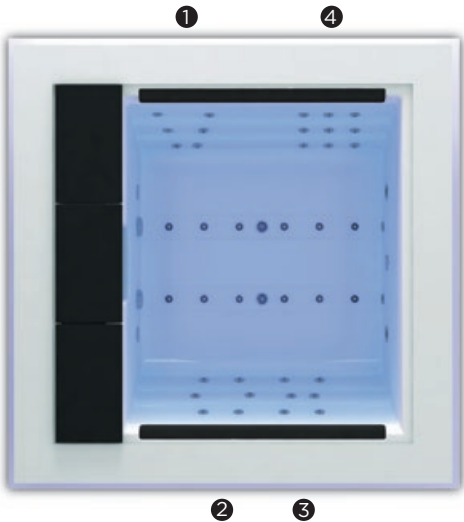

Positionen: 4 

Dimensionen: 231 x 231 x 78

ref: 69944

Ausstattung

Abmasse (±2cm)	231 x 231 x 78
Positionen (sitze/ liege)	4 (4 / -)
Volumen (l)	975
Gewicht (leer/befüllt) (kg)	450 / 1.425

Verkleidung	Solid Surface
Ohne Rahmen	Option
Acrylfarben*	44 / 27 / 59 / 18 / 64 / 72