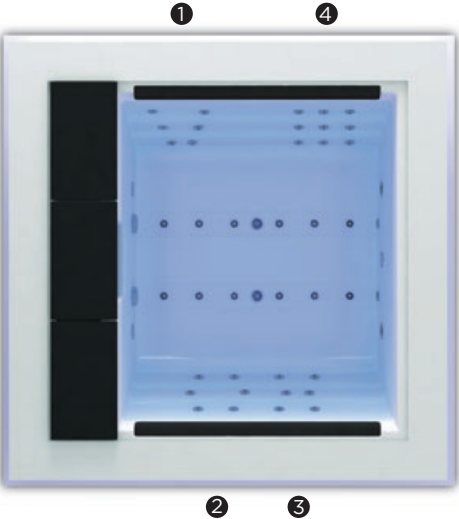

Positions: 4 

Dimensions: 231 x 231 x 78

Option:

Caractéristiques techniques

ref: 69944

Dimensions (±2cm)	231 x 231 x 78
Positions (assises / allongées)	4 (4 / -)
Volume Eau (l)	975
Poids (vide/plein) (kg)	450 / 1.425