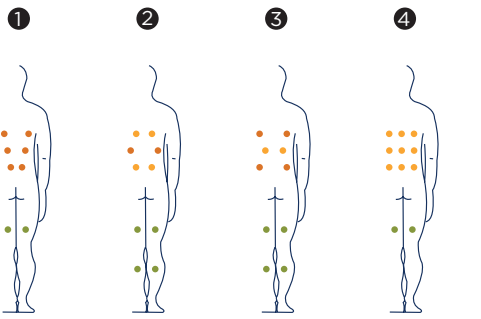

NEU FÜR
2018

ORIGAMI

Der neue Spa Origami. Ein Design aus der japanischen Kunst und Kultur für einen innigen Moment der Ruhe und des Langmuts. Die Formen des Einrichtungselements stützen die Ausdruckskraft und begünstigen die emotionale Loslösung und innere Entspannung.

Positionen: 4

Dimensionen: 231 x 231 x 78