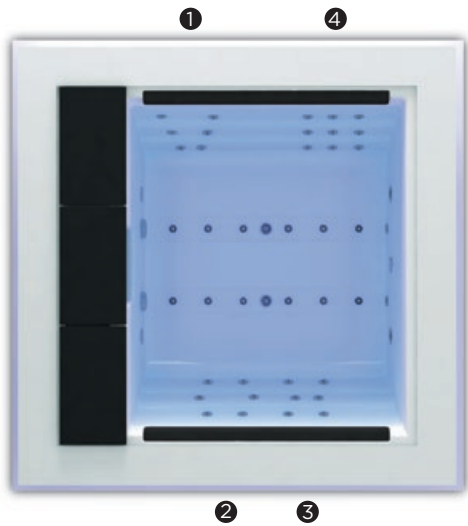

NIEUW PRODUCT 2018

ORIGAMI

De nieuwe Origami Spa. Een design dat uitgaat van de kunst van de Japanse cultuur en een intiem moment van rust en geduld nastreeft. De vormen van het raamwerk bevorderen expressiviteit en emotionele ontlading en ook innerlijke ontspanning.

Posities: 4

Afmetingen: 231 x 231 x 78

Optioneel: