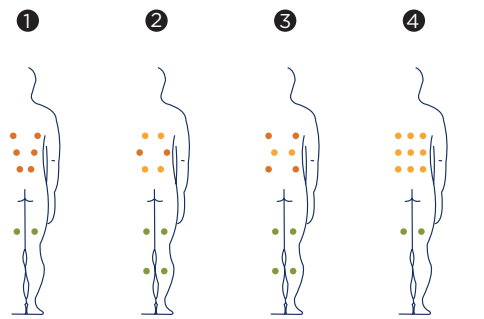

NIEUW PRODUCT 2018

ORIGAMI

De nieuwe Origami Spa. Een design dat uitgaat van de kunst van de Japanse cultuur en een intiem moment van rust en geduld nastreeft. De vormen van het raamwerk bevorderen expressiviteit en emotionele ontlading en ook innerlijke ontspanning.

Posities: 4

Afmetingen: 231 x 231 x 78

Optioneel: