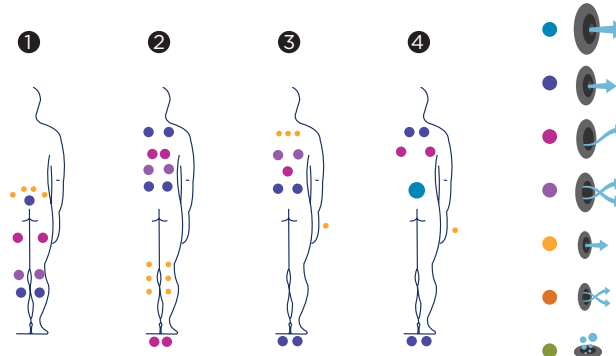

FITNESS SPA INGROUND

NEW PRODUCT 2017

De nieuwe Fitness-spa is een compacte zwemspa met een compleet functiespectrum op gebied van zowel hydromassage als fitness.

Deze spa bestaat uit twee verschillende zones:

- Een hydromassagezone.
- Een ruime badzone.

Standen: 4 (2 / 1 / 1)

Afmetingen: 400 x 230 x 138

Optioneel: