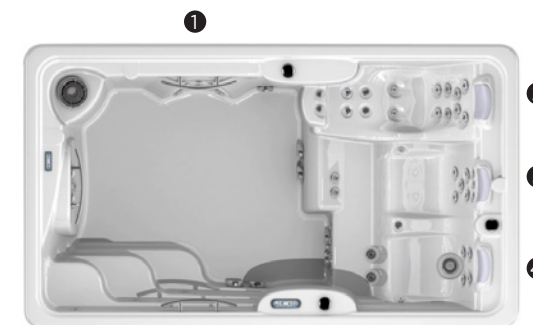

FITNESS SPA INGROUND

NEW PRODUCT 2017

De nieuwe Fitness-spa is een compacte zwemspa met een compleet functiespectrum op gebied van zowel hydromassage als fitness.

Deze spa bestaat uit twee verschillende zones:

- Een hydromassagezone.
- Een ruime badzone.

Standen: 4 (2 / 1 / 1)

Afmetingen: 400 x 230 x 138

Optioneel: