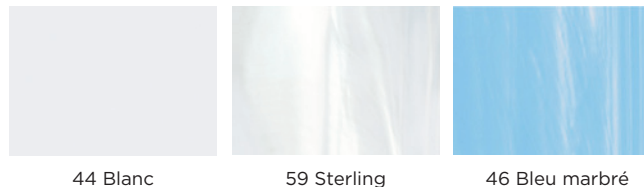

Caractéristiques techniques

Dimensions (±2cm)	400 x 230 x 138
Positions (assise/allongée/debout)	4 (2 / 1 / 1)
VOLUME d'eau (l)	6.000
Poids (vide/plein) (kg)	1.150 / 7.150

Couleurs Acrylique	44 / 59 / 46

PRESTATIONS	
Ensemble des points de massage	52 (48 +4)
Micromassage localisé sous pression	22
Massage rotatif anti-tension	7
Massage rotatif drainage	6
Massage pieds par réflexologie	6
Massage cervical	7
Jets place allongée Intensive Treatment	-
Buses Relax Impact System	-
Cascades d'eau	-
Sources d'eau	-
Repose-têtes	3
Panneau de contrôle numérique	Principal + Aux
Ultraviolet Treatment UV	•
Structure métallique galvanisée	•
Energy Saving Cover	•
EcoSpa	En option
Nordic Insulation System	-

FINITIONS	
Colour Sense	5 LED + Accessoires éclairage
Pure Line Lighting	-
Jets/Buses inoxydables	•
Habillage Woodermax	-
Design Line	-
Barre inoxydable	3 (intérieur)
Aromatherapy	-
Échelle d'accès Easy Access	-
Écran tactile Wifi programmable	En option
Fitness Kit	En option

Finitions coque

Couleurs Acrylique