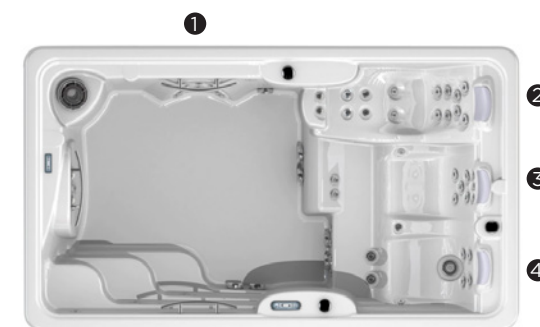

FITNESS SPA INGROUND

NEW PRODUCT 2017

La nuova Fitness Spa è una Swimspa compatta che offre una proposta completa, sia per quanto riguarda l'idromassaggio sia per il fitness.

È composta da 2 diverse zone:

- Una zona dedicata all'idromassaggio.
- Una spaziosa zona per immergersi.

Posizioni: 4 (2 / 1 / 1)

Misure: 400 x 230 x 138

SILENT PUMP
ENERGY SAVING COVER
COLOR SENSE
ULTRAVIOLET TREATMENT
METALLIC structure
BCN DESIGN
Opzionale:
EcoSpa
WIFI Touch Panel
Surround Bluetooth AUDIO