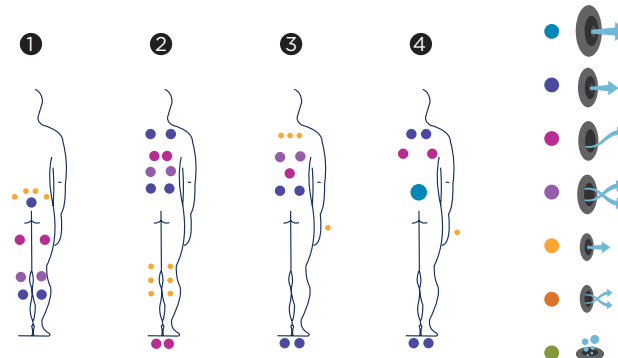

FITNESS SPA INGROUND

NEW PRODUCT 2017

La nuova Fitness Spa è una Swimspa compatta che offre una proposta completa, sia per quanto riguarda l'idromassaggio sia per il fitness.

È composta da 2 diverse zone:

- Una zona dedicata all'idromassaggio.
- Una spaziosa zona per immergersi.

Posizioni: 4 (2 / 1 / 1)

Misure: 400 x 230 x 138

SILENT PUMP
ENERGY SAVING COVER
COLOR SENSE
ULTRAVIOLET TREATMENT
METALLIC structure
BCN DESIGN
Opzionale:
EcoSpa
WIFI Touch Panel
Surround Bluetooth AUDIO