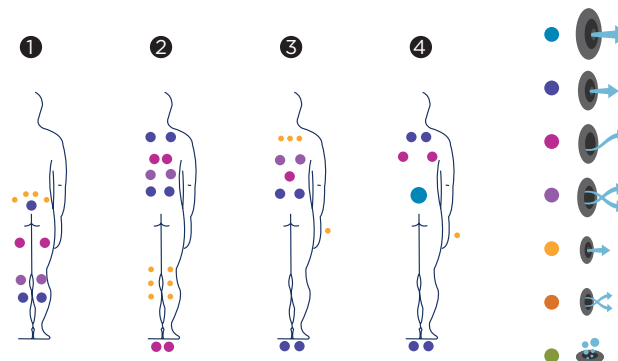

FITNESS SPA INGROUND

NEUHEITEN 2017

Der neue Fitness Spa ist ein kompakter Schwimmspa mit einem umfassenden Hydromassage- und Fitnessangebot.

Er verfügt über zwei verschiedene Bereiche:

- Einen Hydromassagebereich.
- Einen ausgedehnten Badebereich.

Positionen: 4 (2 / 1 / 1)

Abmessungen: 400 x 230 x 138

SILENT PUMP
ENERGY SAVING COVER
COLOR SENSE
ULTRAVIOLET TREATMENT
METALLIC structure
BCN DESIGN

Optional:

EcoSpa
WIFI Touch Panel
Surround Bluetooth AUDIO