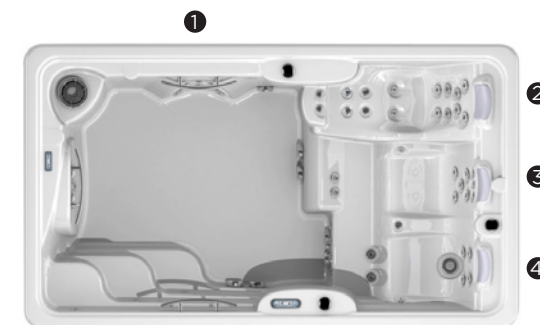

Il dispose de deux zones bien distinctes :

- une zone d'hydromassage.
- une grande zone de baignade.

Positions: 4 (2 / 1 / 1)

Dimensions: 400 x 230 x 138

Option:

- SILENT PUMP
- ENERGY SAVING COVER
- COLOR SENSE
- ULTRAVIOLET TREATMENT
- METALLIC structure
- BCN DESIGN
- EcoSpa
- WIFI Touch Panel
- Surround Bluetooth AUDIO