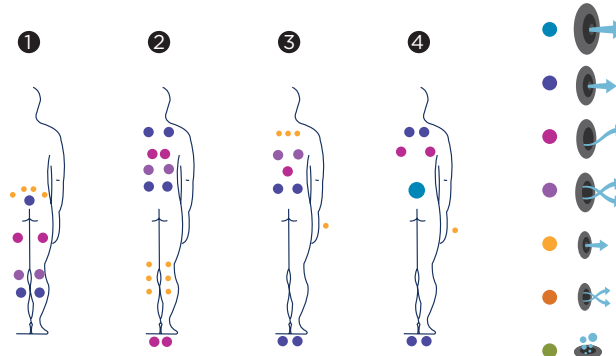

Il dispose de deux zones bien distinctes :

- une zone d'hydromassage.
- une grande zone de baignade.

Positions: 4 (2 / 1 / 1)

Dimensions: 400 x 230 x 138

Option:

- SILENT PUMP
- ENERGY SAVING COVER
- COLOR SENSE
- ULTRAVIOLET TREATMENT
- METALLIC structure
- BCN DESIGN
- EcoSpa
- WIFI Touch Panel
- Surround Bluetooth AUDIO