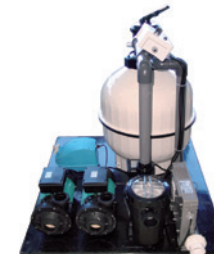

Amazon Kit - 64972