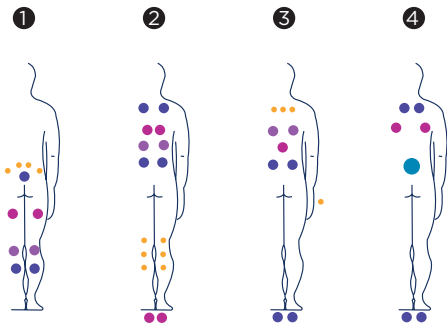

FITNESS SPA INGROUND

NOVEDAD 2017

El nuevo Fitness Spa es un Swimspa compacto que ofrece una propuesta completa, a nivel de hidromasaje como de fitness.

Dispone de dos zonas diferenciadas:

- Una zona de hidromasaje.
- Una amplia zona de baño.

Posiciones: 4 (2 / 1 / 1)

Medidas: 400 x 230 x 138

Opcional: