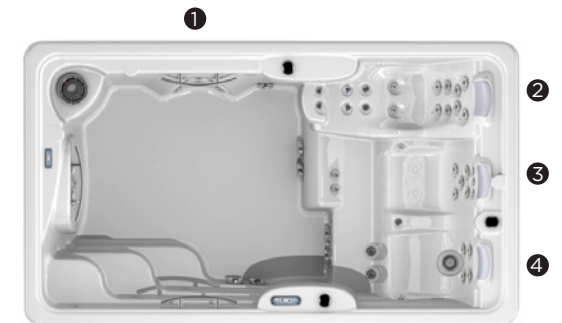

FITNESS SPA INGROUND

NOVEDAD 2017

El nuevo Fitness Spa es un Swimspa compacto que ofrece una propuesta completa, a nivel de hidromasaje como de fitness.

Dispone de dos zonas diferenciadas:

- Una zona de hidromasaje.
- Una amplia zona de baño.

Posiciones: 4 (2 / 1 / 1)

Medidas: 400 x 230 x 138

Opcional: